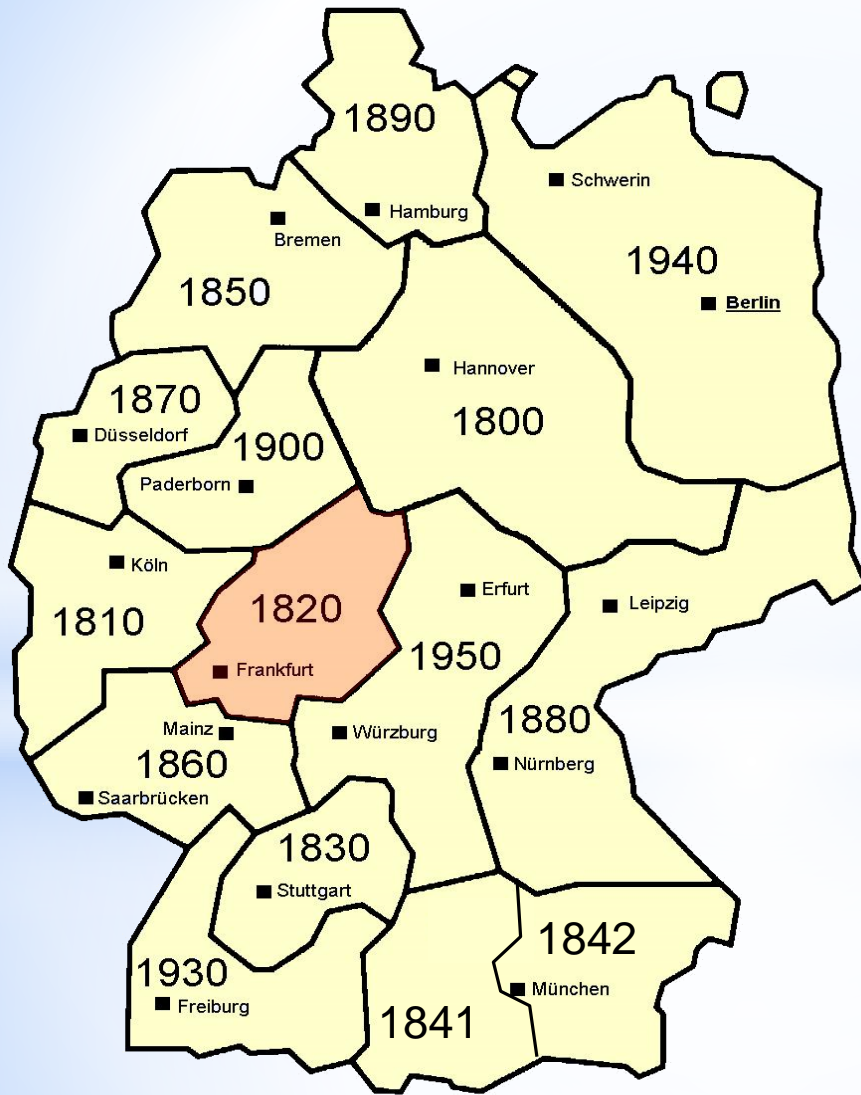

# ועדות בין ארצות רוטרי ישראל

בישראל נכון להיום 16 ועדות בין ארצות :  
אוקראינה, איטליה, בולגריה, גאורגיה, גרמניה, הודו, הונגריה,  
טורקיה, יוון, סרביה, פולין, צ'כיה, וסלובקיה, צרפת, קרואטיה,  
רומניה ורוסיה.

**בהקמה:** אוסטריה, ארמניה, פורטוגל, ספרד, מקדוניה הצפונית

**בתכנון:** בוסניה, סלובניה ובלגיה

\_\_\_\_\_  
PRESIDENT

\_\_\_\_\_  
DATE

\_\_\_\_\_  
PRESIDENT

\_\_\_\_\_  
DATE

EN

Districts in Germany

District Israel